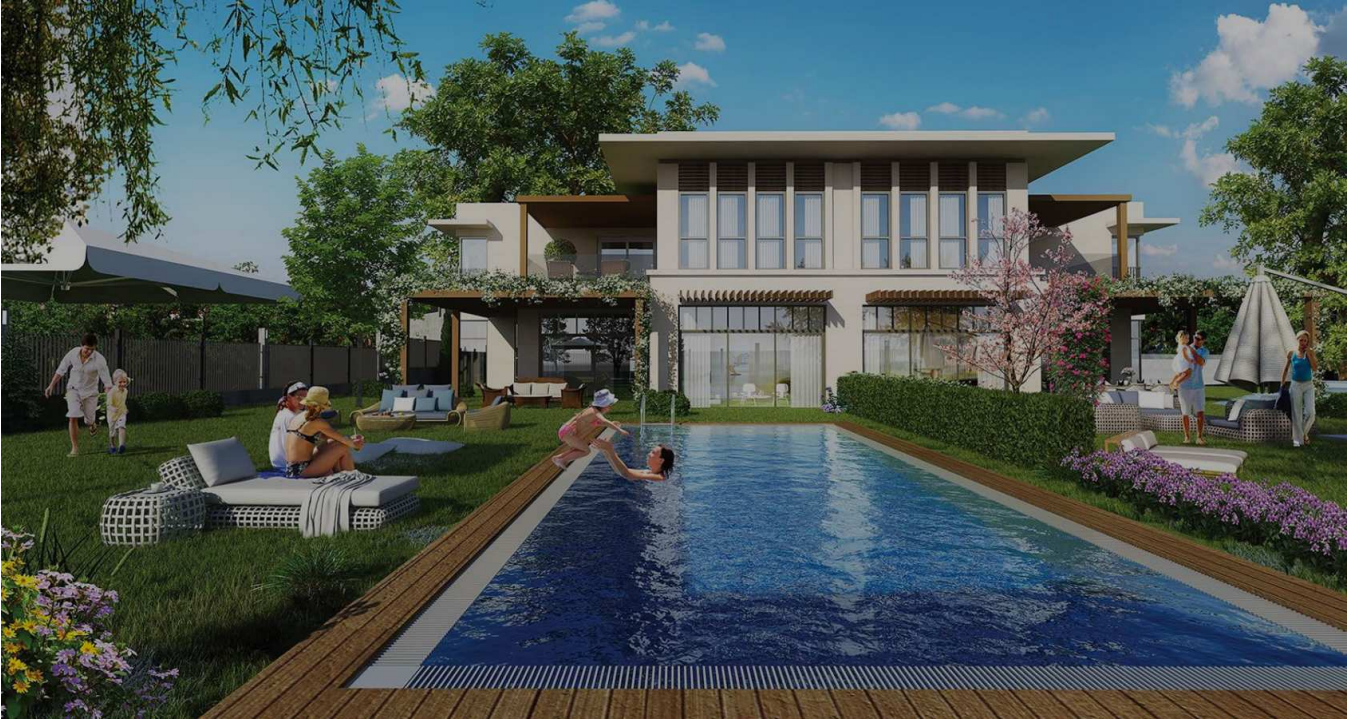

ESTON ŞEHİR KORU

İSTANBUL / BAŞAKŞEHİR

Proje Durumu:
Hemen Teslim

Proje Alanı:
7,000 m²

İstanbul'un yatırım degeri günden güne artan bölgesi Bahçesehir'de, merkezinde doga sevgisinin filizlendiği yepyeni bir yaşam konseptiyle ve az katlı mimarisiyle Eston Sehir Koru, sakinlerini bekliyor. Yesilin her tonunu barındıran, dört bir yanı dogayı kucaklayan, dinginliğin yanı sıra sosyal olanaklarıyla da kaliteli ve prestijli bir yaşamdan beklentileri karşılama hazır Eston Sehir Koru ile yeni bir düzene adım atmaya hazırlanın.

Eston Sehir Koru'da sağlıklı bir yaşam için ihtiyacınız olan her şey ayaklarınızın altında... Üretimine katkıda bulunabileceğiniz meyve bahçelerinde taze ve organik meyveleri dalından kopararak yiyebileceksiniz. Kapalı-açık yüzme havuzları ve sağlık merkeziyle zinde ve sağlıklı bir yaşama sahip olmak için Koru'dan uzaklaşmaya gerek duymayacaksınız. Doga ile iç içe yer alan yürüyüş yollarında günün dilediğiniz anı keyif dolu yürüyüşler yapabilecek, açık meditasyon alanları, mini futbol ve basketbol sahaları, bisiklet ve kosu yolları sayesinde istediğiniz aktiviteyi evinizin yanı başında gerçekleştirebileceksiniz.

OLANAKLAR

Eston Sehir Koru'da sosyal ilişkileriniz hiç olmadığı kadar sıcak olacak. Sosyal tesislerde komsuluklarınız dostluğa dönüşürken, ortak parti alanlarında özel gün kutlamalarınız için misafirlerinizi doganın içinde ağırlama şansını bulabilecek, açık hava barbekü alanlarında arkadaşlarınızla lezzetin tadını çıkarıp, yeşil alanlarda dostlarınızla nese içinde piknik yapabileceksiniz. Amfi tiyatro ve gösteri alanlarında aileniz ve sevdiklerinizle eğlence dolu anlar yaşarken, Koru'lu yaşamın buluşma noktası olan sosyal tesisteki kafede sevdiklerinizle sıcak bir kahve eşliğinde keyifli sohbetler etmek hayal değil

Doğal yaşamın adresi...

Sizi çevreleyen 90 dönüm koru, yürüyüş yolları, gölet ve meyve bahçeleri ile doğayla iç içe yaşamın gerçek anlamını keşfedeceksiniz.