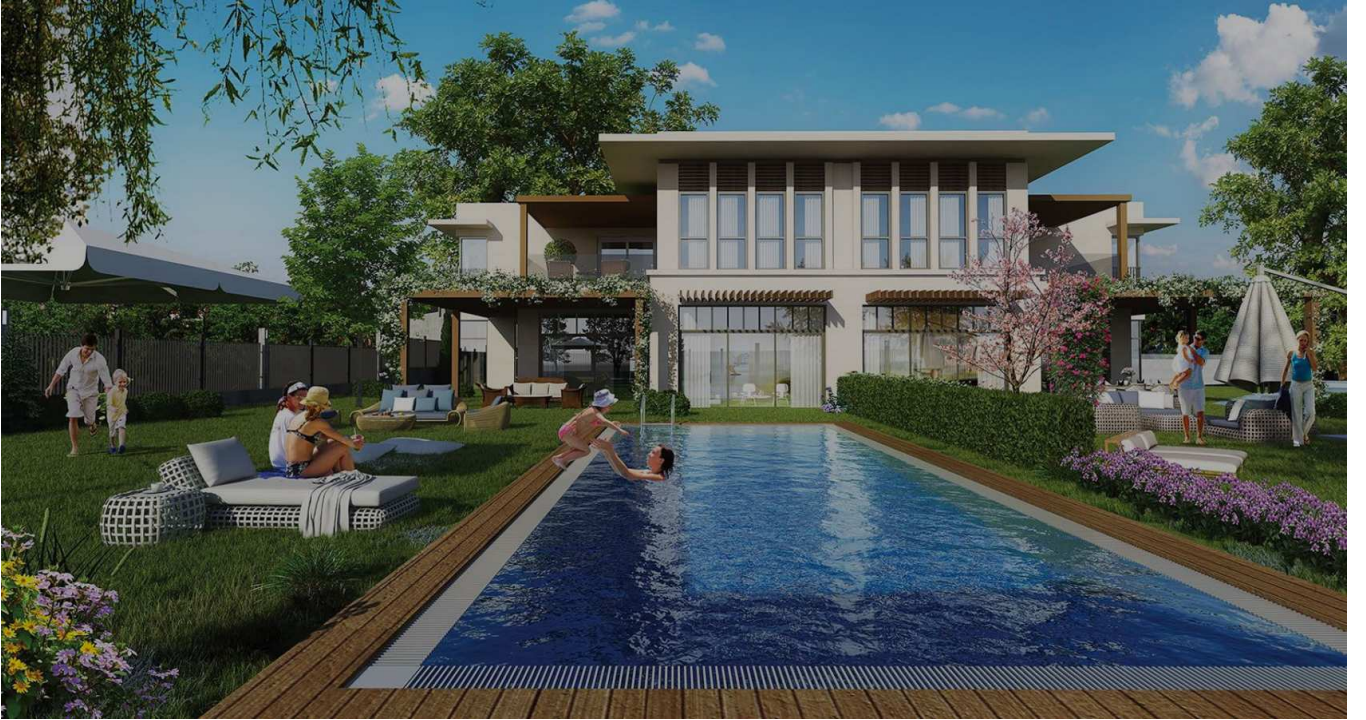

ESTON ŞEHİR KORU

TURKEY / ISTANBUL / BAŞAKŞEHİR

حالة المشروع:
تسليم فوري

منطقة التنمية:
7,000 m²

İstanbul'un yatırım degeri günden güne artan bölgesi Bahçesehir'de, merkezinde doga sevgisinin filizlendiği yepyeni bir yaşam konseptiyle ve az katlı mimarisiyle Eston Sehir Kuru, sakinlerini bekliyor. Yesilin her tonunu barındıran, dört bir yanı dogayı kucaklayan, dinginliğin yanı sıra sosyal olanaklarıyla da kaliteli ve prestijli bir yaşamdan beklentileri karşılama hazır Eston Sehir Kuru ile yeni bir düzene adım atmaya hazırlanın.

Eston Sehir Kuru'da sağlıklı bir yaşam için ihtiyacınız olan her şey ayaklarınızın altında... Üretimine katkıda bulunabileceğiniz meyve bahçelerinde taze ve organik meyveleri dalından kopararak yiyebileceksiniz. Kapalı-açık yüzme havuzları ve sağlık merkeziyle zinde ve sağlıklı bir yaşama sahip olmak için Kuru'dan uzaklaşmaya gerek duymayacaksınız. Doga ile iç içe yer alan yürüyüş yollarında günün dilediğiniz anı keyif dolu yürüyüşler yapabilecek, açık meditasyon alanları, mini futbol ve basketbol sahaları, bisiklet ve koku yolları sayesinde istediğiniz aktiviteyi evinizin yanı başında gerçekleştirebileceksiniz.

Kalıcı komşulukların adresi...

Sosyal tesislerde komşularınız dostluğa dönüşürken ortak etkinlik alanlarında misafirlerinizi keyifle ağırlama şansına sahip olacaksınız.

Doğal yaşamın adresi...

Sizi çevreleyen 90 dönüm koru, yürüyüş yolları, gölet ve meyve bahçeleri ile doğayla iç içe yaşamın gerçek anlamlarını keşfedeceksiniz.