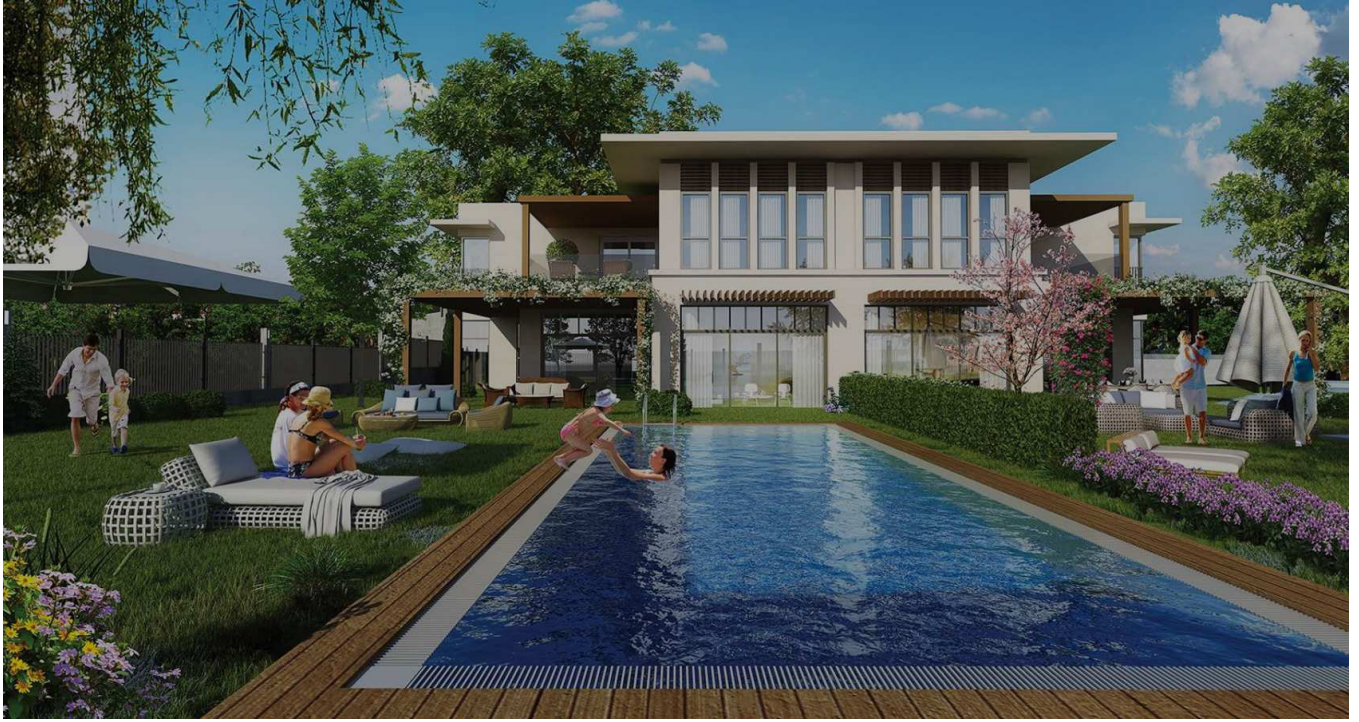

## ESTON ŞEHİR KORU

TURKEY / ISTANBUL / BAŞAKŞEHİR

حالة المشروع:  
تسليم فوري

منطقة التنمية:  
7,000 m<sup>2</sup>

İstanbul'un yatırım değeri günden güne artan bölgesi Bahçesehir'de, merkezinde doğa sevgisinin filizlendiği yepyeni bir yaşam konseptiyle ve az katlı mimarisiyle Eston Şehir Koru, sakinlerini bekliyor. Yeşilin her tonunu barındıran, dört bir yanı doğayı kucaklayan, dinginliğin yanı sıra sosyal olanaklarıyla da kaliteli ve prestijli bir yaşamdan beklentileri karşılamaya hazır Eston Şehir Koru ile yeni bir düzene adım atmaya hazırlanın.

Eston Şehir Koru'da sağlıklı bir yaşam için ihtiyacınız olan her şey ayaklarınızın altında... Üretimine katkıda bulunabileceğiniz meyve bahçelerinde taze ve organik meyveleri dalından kopararak yiyebileceksiniz. Kapalı-açık yüzme havuzları ve sağlık merkeziyle zinde ve sağlıklı bir yaşama sahip olmak için Koru'dan uzaklaşmaya gerek duymayacaksınız. Doğa ile iç içe yer alan yürüyüş yollarında günün dilediğiniz anı keyif dolu yürüyüşler yapabilecek, açık meditasyon alanları, mini futbol ve basketbol sahaları, bisiklet ve koku yolları sayesinde istediğiniz aktiviteyi evinizin yanı sıra gerçeğe taşıyabileceksiniz.

### مرافق عامة

Eston Şehir Koru'da sosyal ilişkileriniz hiç olmadığı kadar sıcak olacak. Sosyal tesislerde komsuluklarınız dostluğa dönüşürken, ortak parti alanlarında özel gün kutlamalarınız için misafirlerinizi doğanın içinde ağırlama şansını bulabileceksiniz, açık hava barbekü alanlarında arkadaşlarınızla lezzetin tadını çıkarıp, yeşil alanlarda dostlarınızla nese içinde piknik yapabileceksiniz. Amfi tiyatro ve gösteri alanlarında aileniz ve sevdiklerinizle eğlence dolu anlar yaşarken, Koru'lu yaşamın buluşma noktası olan sosyal tesislerdeki kafede sevdiklerinizle sıcak bir kahve eşliğinde keyifli sohbetler etmek hayal değil.

### Doğal yaşamın adresi...

Sizi çevreleyen 90 dönüm koru, yürüyüş yolları, gölet ve meyve bahçeleri ile doğayla iç içe yaşamın gerçek anlamlarını keşfedeceksiniz.