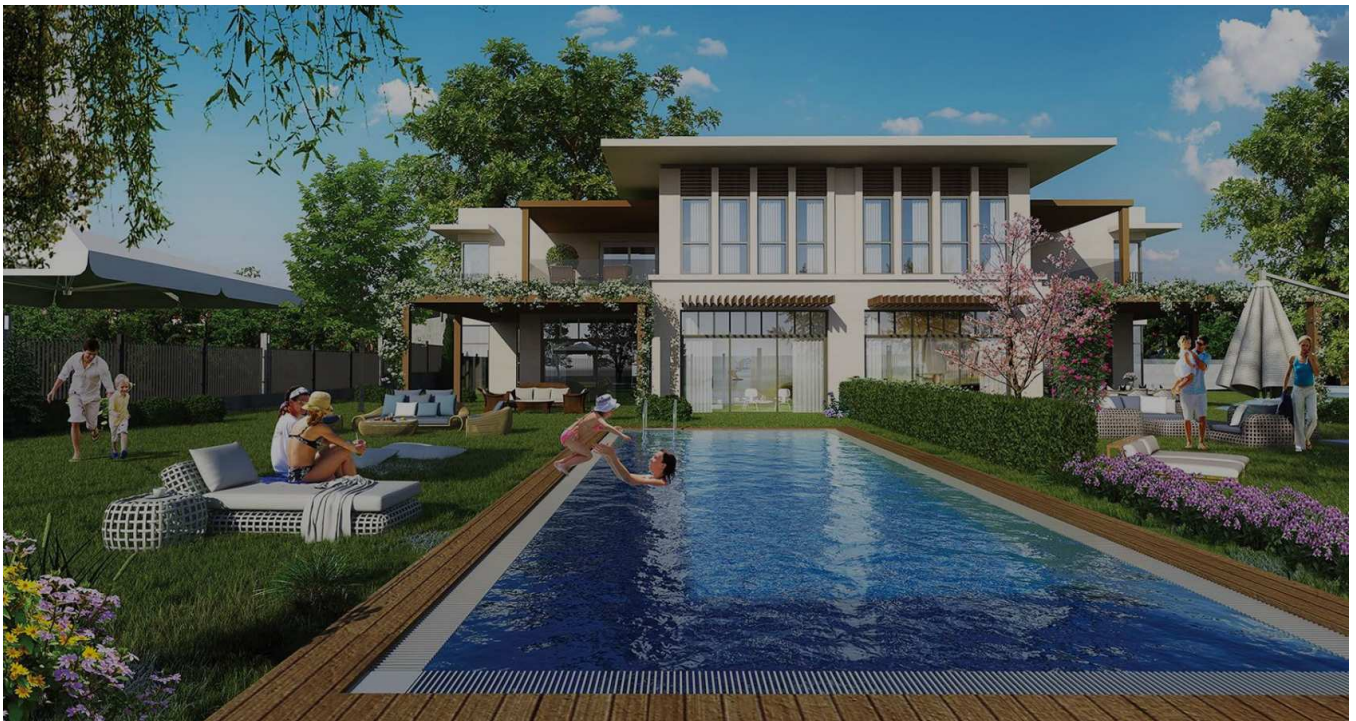

ESTON ŞEHİR KORU

TURKEY / ISTANBUL / BAŞAKŞEHİR

**Статус проекта:
Завершен/Сдан****Расположение проекта:
7,000 m²**

İstanbul'un yatırım degeri günden güne artan bölgesi Bahçesehir'de, merkezinde doga sevgisinin filizlendiği yepyeni bir yaşam konseptiyle ve az katlı mimarisiyle Eston Sehir Kuru, sakinlerini bekliyor. Yesilin her tonunu barındıran, dört bir yanı dogayı kucaklayan, dinginliğin yanı sıra sosyal olanaklarıyla da kaliteli ve prestijli bir yaşamdan beklentileri karşılama hazır Eston Sehir Kuru ile yeni bir düzene adım atmaya hazırlanın.

Eston Sehir Kuru'da sağlıklı bir yaşam için ihtiyacınız olan her şey ayaklarınızın altında... Üretimine katkıda bulunabileceğiniz meyve bahçelerinde taze ve organik meyveleri dalından kopararak yiyebileceksiniz. Kapalı-açık yüzme havuzları ve sağlık merkeziyle zinde ve sağlıklı bir yaşama sahip olmak için Kuru'dan uzaklaşmaya gerek duymayacaksınız. Doga ile iç içe yer alan yürüyüş yollarında günün dilediğiniz anı keyif dolu yürüyüşler yapabilecek, açık meditasyon alanları, mini futbol ve basketbol sahaları, bisiklet ve kosu yolları sayesinde istediğiniz aktiviteyi evinizin yanı başında gerçekleştirebileceksiniz.

СОЦИАЛЬНАЯ ИНФРАСТРУКТУРА

Eston Sehir Kuru'da sosyal ilişkileriniz hiç olmadığı kadar sıcak olacak. Sosyal tesislerde komsuluklarınız dostluğa dönüşürken, ortak parti alanlarında özel gün kutlamalarınız için misafirlerinizi doganın içinde ağırlama sansı bulabilecek, açık hava barbekü alanlarında arkadaşlarınızla lezzetin tadını çıkarıp, yesil alanlarda dostlarınızla nese içinde piknik yapabileceksiniz. Amfi tiyatro ve gösteri alanlarında aileniz ve sevdiklerinizle eğlence dolu anlar yaşarken, Kuru'lu yaşamın buluşma noktası olan sosyal tesisteki kafede sevdiklerinizle sıcak bir kahve esliğinde keyifli sohbetler etmek hayal değil

Doğal yaşamın adresi...

Sizi çevreleyen 90 dönüm koru, yürüyüş yolları, gölet ve meyve bahçeleri ile doğayla iç içe yaşamın gerçek anlamını keşfedeceksiniz.