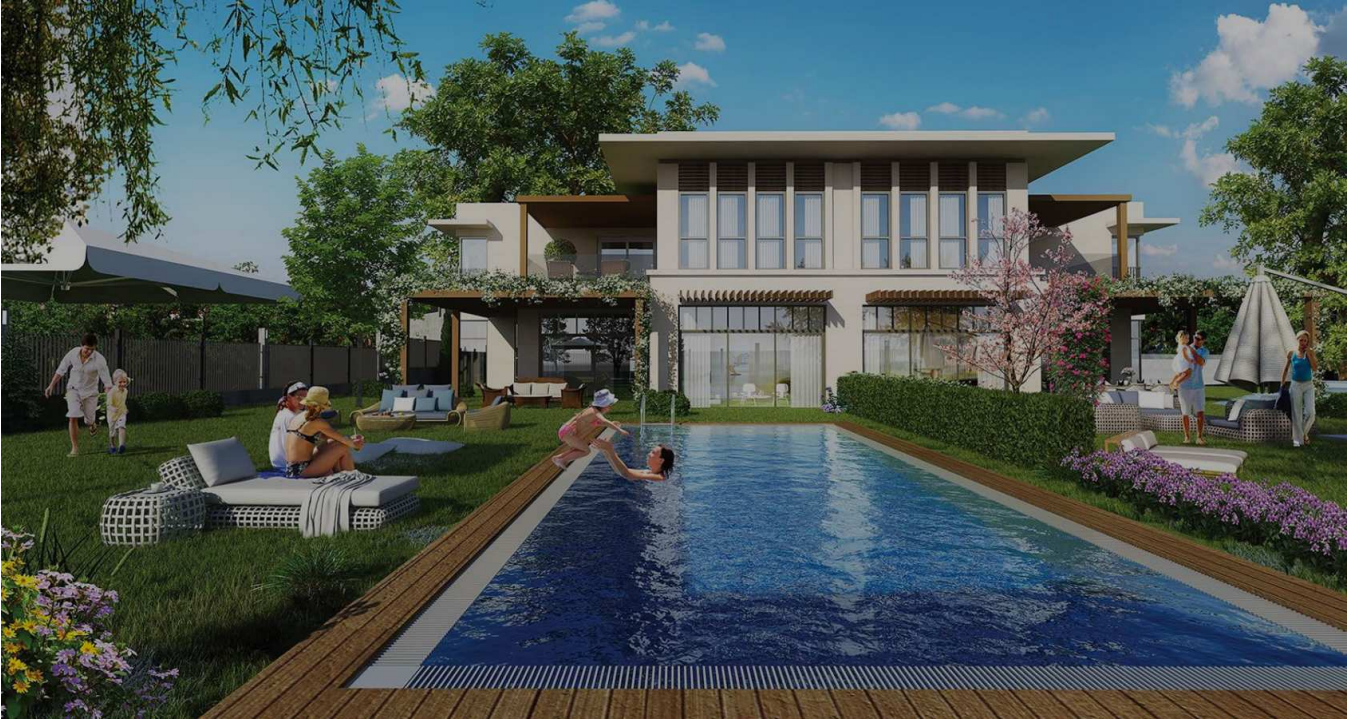

ESTON ŞEHİR KORU

TURKEY / ISTANBUL / BAŞAKŞEHİR

**Project Status:
Completed****Development Area:
7,000 m²**

İstanbul'un yatırım degeri günden güne artan bölgesi Bahçesehir'de, merkezinde doga sevgisinin filizlendiği yepyeni bir yasam konseptiyle ve az katlı mimarisiyle Eston Sehir Koru, sakinlerini bekliyor. Yesilin her tonunu barındıran, dört bir yanı dogayı kucaklayan, dinginliğin yanı sıra sosyal olanaklarıyla da kaliteli ve prestijli bir yasamdan beklentileri karsılamaya hazır Eston Sehir Koru ile yeni bir düzene adım atmaya hazırlanın.

Eston Sehir Koru'da sağlıklı bir yasam için ihtiyacınız olan her sey ayaklarınızın altında... Üretimine katkıda bulunabileceğiniz meyve bahçelerinde taze ve organik meyveleri dalından kopararak yiyebileceksiniz. Kapalı-açık yüzme havuzları ve sağlık merkeziyle zinde ve sağlıklı bir yasama sahip olmak için Koru'dan uzaklaşmaya gerek duymayacaksınız. Doga ile iç içe yer alan yürüyüş yollarında günün dilediğiniz anı keyif dolu yürüyüşler yapabilecek, açık meditasyon alanları, mini futbol ve basketbol sahaları, bisiklet ve kosu yolları sayesinde istediğiniz aktiviteyi evinizin yanı basında gerçeklestirebileceksiniz.

SOCIAL FACILITIES

Eston Sehir Koru'da sosyal iliskileriniz hiç olmadığı kadar sıcak olacak. Sosyal tesislerde komsuluklarınız dostluga d.nüsürken, ortak parti alanlarında özel gün kutlamalarınız için misafirlerinizi doganın içinde ağırlama sansı bulabilecek, açık hava barbekü alanlarında arkadaşlarınızla lezzetin tadını çıkarıp, yesil alanlarda dostlarınızla nese içinde piknik yapabileceksiniz. Amfi tiyatro ve gösteri alanlarında aileniz ve sevdiklerinizle eglence dolu anlar yasarken, Koru'lu yasamın bulusma noktası olan sosyal tesisteki kafede sevdiklerinizle sıcacık bir kahve esliginde keyifli sohbetler etmek hayal degil

Doğal yaşamın adresi...

Sizi çevreleyen 90 dönüm koru, yürüyüş yolları, gölet ve meyve bahçeleri ile doğayla iç içe yaşamın gerçek anlamını keşfedeceksiniz.