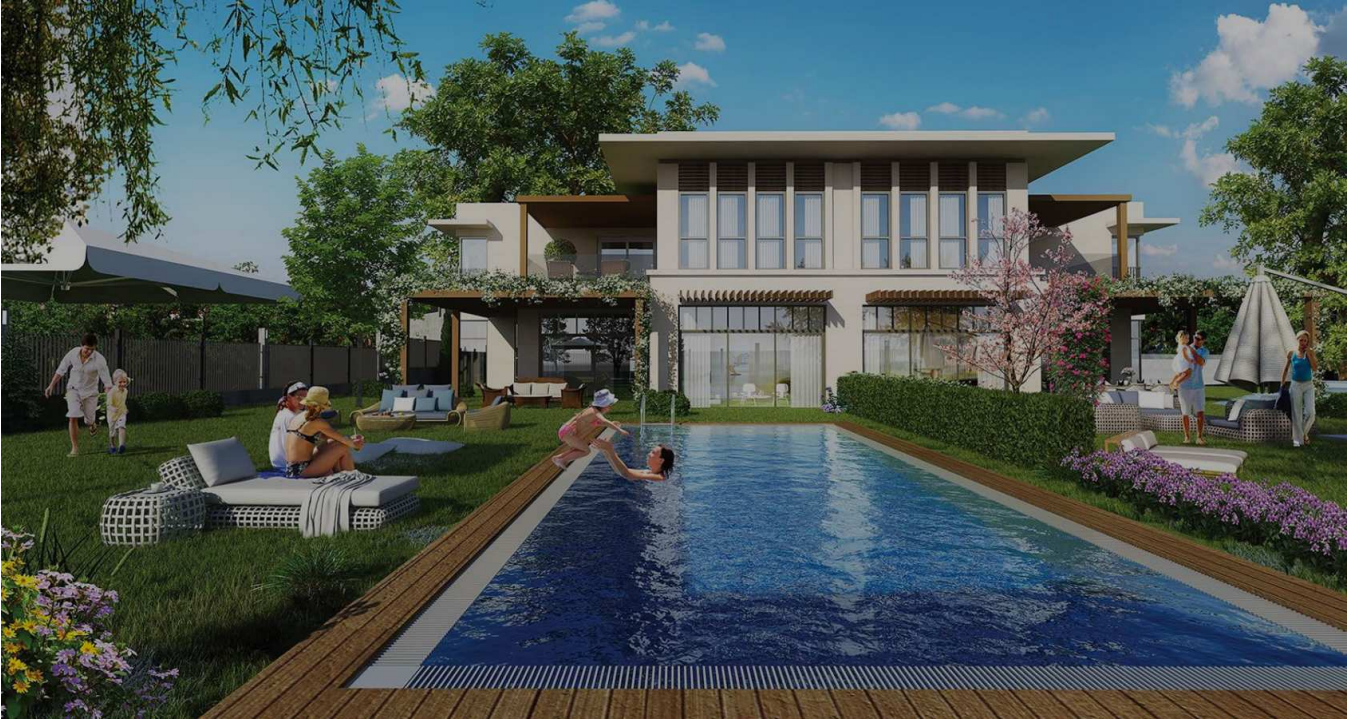

**ESTON ŞEHİR KORU**

TÜRKİYE / İSTANBUL / BAŞAKŞEHİR

**Proje Durumu:  
Hemen Teslim****Proje Alanı:  
7,000 m<sup>2</sup>**

İstanbul'un yatırım degeri günden güne artan bölgesi Bahçesehir'de, merkezinde doga sevgisinin filizlendiği yepyeni bir yaşam konseptiyle ve az katlı mimarisiyle Eston Sehir Koru, sakinlerini bekliyor. Yesilin her tonunu barındıran, dört bir yanı dogayı kucaklayan, dinginliğin yanı sıra sosyal olanaklarıyla da kaliteli ve prestijli bir yaşamdan beklentileri karşılamaya hazır Eston Sehir Koru ile yeni bir düzene adım atmaya hazırlanın.

Eston Sehir Koru'da sağlıklı bir yaşam için ihtiyacınız olan her şey ayaklarınızın altında... Üretimine katkıda bulunabileceğiniz meyve bahçelerinde taze ve organik meyveleri dalından kopararak yiyebileceksiniz. Kapalı-açık yüzme havuzları ve sağlık merkeziyle zinde ve sağlıklı bir yaşama sahip olmak için Koru'dan uzaklaşmaya gerek duymayacaksınız. Doga ile iç içe yer alan yürüyüş yollarında günün dilediğiniz anı keyif dolu yürüyüşler yapabilecek, açık meditasyon alanları, mini futbol ve basketbol sahaları, bisiklet ve koku yolları sayesinde istediğiniz aktiviteyi evinizin yanı başında gerçekleştirebileceksiniz.

## **OLANAKLAR**

Eston Sehir Koru'da sosyal ilişkileriniz hiç olmadığı kadar sıcak olacak. Sosyal tesislerde komsuluklarınız dostluğa dönüşürken, ortak parti alanlarında özel gün kutlamalarınız için misafirlerinizi doganın içinde ağırlama şansı bulabilecek, açık hava barbekü alanlarında arkadaşlarınızla lezzetin tadını çıkarıp, yeşil alanlarda dostlarınızla nese içinde piknik yapabileceksiniz. Amfi tiyatro ve gösteri alanlarında aileniz ve sevdiklerinizle eğlence dolu anlar yaşarken, Koru'lu yaşamın buluşma noktası olan sosyal tesisteki kafede sevdiklerinizle sıcak bir kahve eşliğinde keyifli sohbetler etmek hayal değil

**Doğal yaşamın adresi...**

Sizi çevreleyen 90 dönüm koru, yürüyüş yolları, gölet ve meyve bahçeleri ile doğayla iç içe yaşamın gerçek anlamını keşfedeceksiniz.