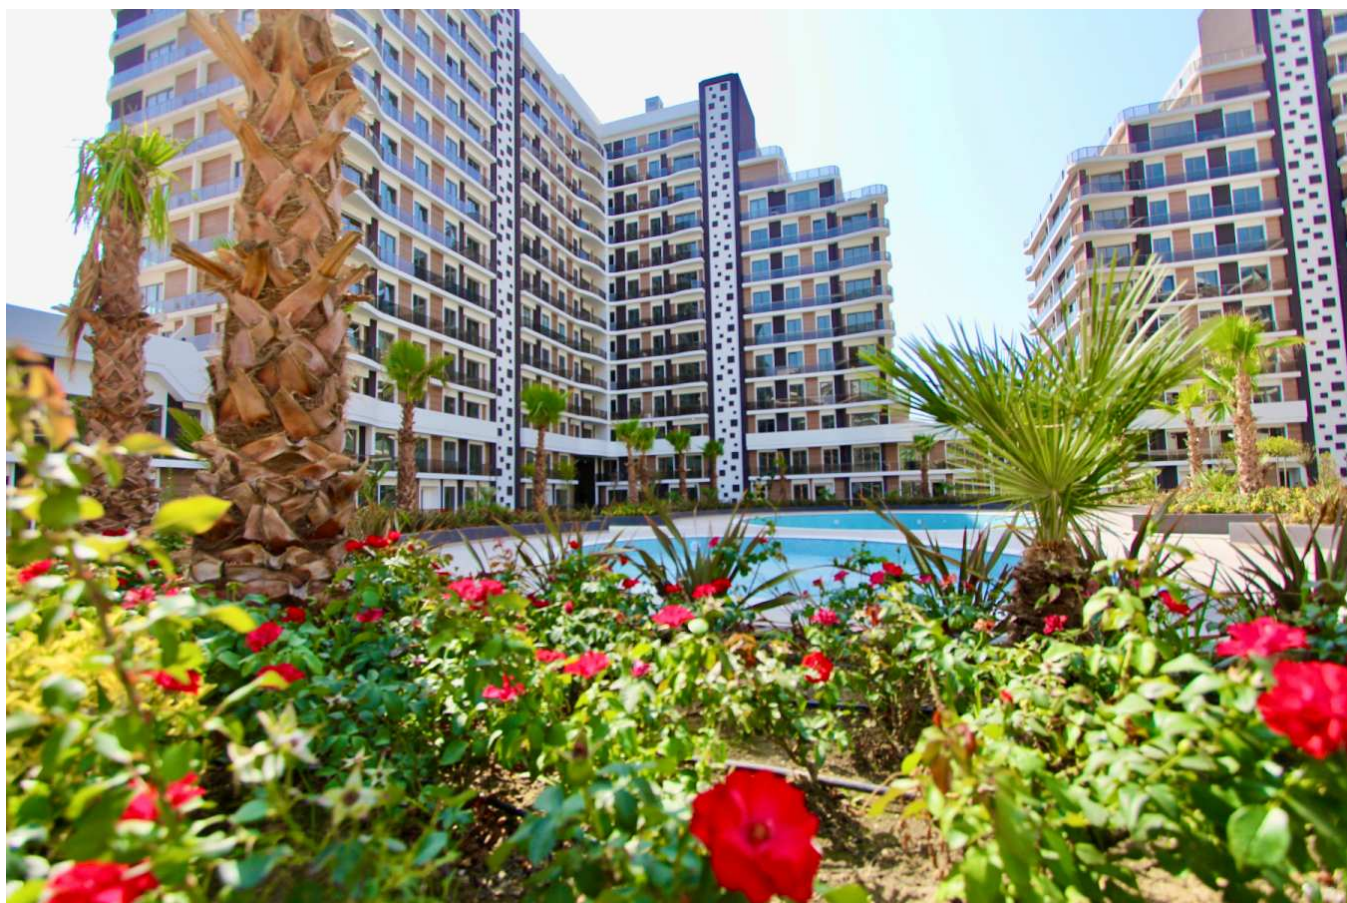

**ПРОЕКТ ЖЕЛЕЗНОЙ СТРАНЫ**

TURKEY / ISTANBUL / BEYLİKDÜZÜ

Статус проекта:  
Завершен/Сдан

Расположение проекта:  
44,426 m<sup>2</sup>

**Demir İnşaat tarafından Beylikdüzü Kavaklı'da inşa edilen Demir Country Projesi 44 bin 426 metrekarelik alana sahip. Proje, 1160 daire, 50 villa ve 110 ticari birimden oluşuyor. Toplam 9 bloklu Demir Country'de 3 blok farklı, 6 blok farklı bir mimari yaklaşım sunuyor.**

Galata ve Pera sokaklarında yer alan bölgenin en şık restoranlarında kendinizi İstanbul'un merkezinde hissedeceksiniz.

Unutmadan; denize bu kadar yakın olmanın keyfini sürün, deniz havasını içinize çekin diye tüm evlerimizin tüm odalarına sürekli balkon koymayı ihmal etmedik.