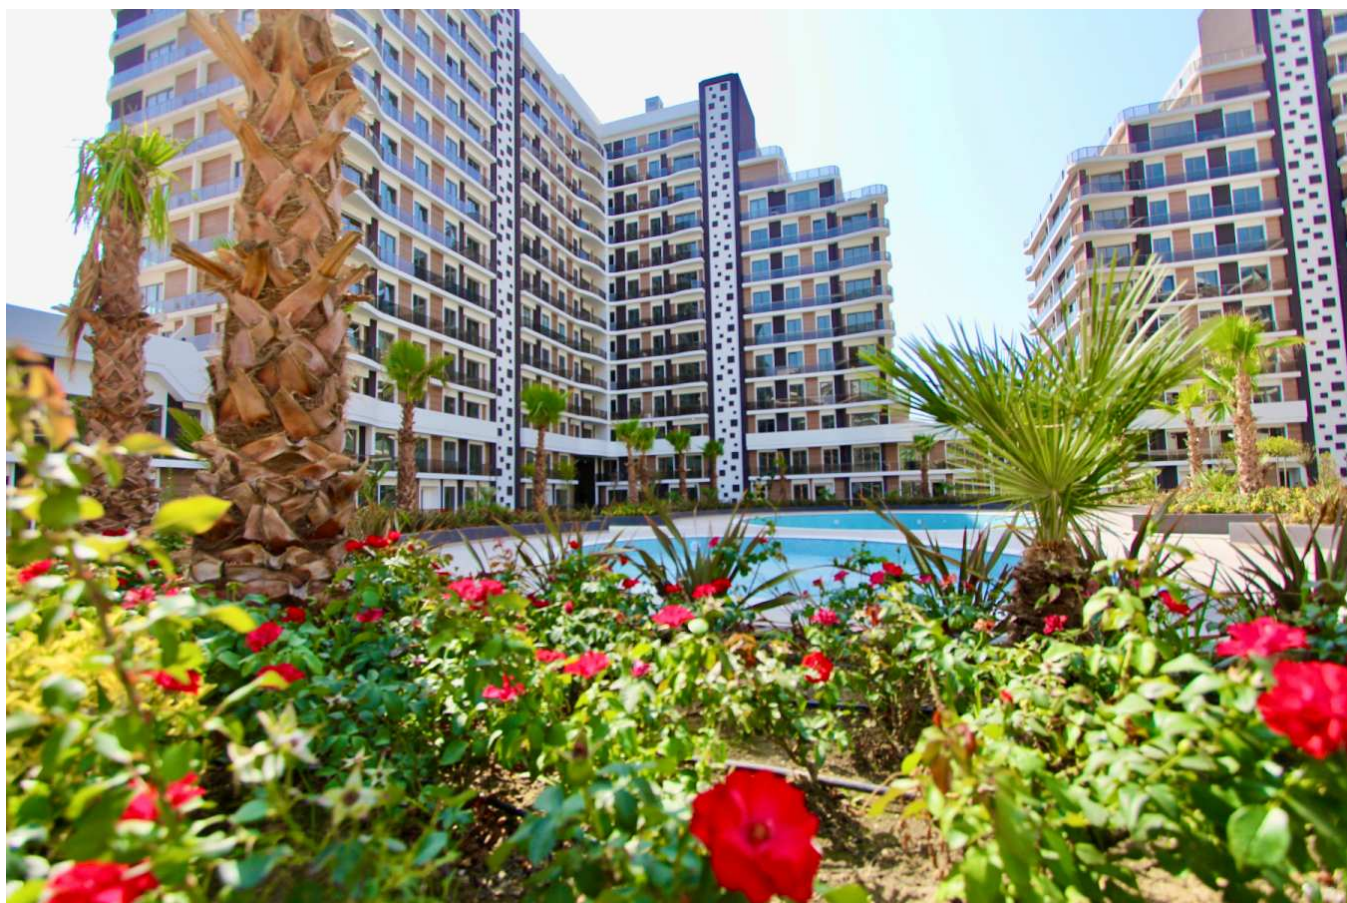

**ПРОЕКТ ЖЕЛЕЗНОЙ СТРАНЫ**

TURKEY / ISTANBUL / BEYLİKDÜZÜ

Статус проекта:  
Завершен/Сдан

Расположение проекта:  
44,426 m<sup>2</sup>

**Demir İnşaat tarafından Beylikdüzü Kavaklı'da inşa edilen Demir Country Projesi 44 bin 426 metrekarelik alana sahip. Proje, 1160 daire, 50 villa ve 110 ticari birimden oluşuyor. Toplam 9 blokluk Demir Country'de 3 blok farklı, 6 blok farklı bir mimari yaklaşım sunuyor.**

Galata ve Pera sokaklarında yer alan bölgenin en şık restoranlarında kendinizi İstanbul'un merkezinde hissedeceksiniz.

Unutmadan; denize bu kadar yakın olmanın keyfini sürün, deniz havasını içinize çekin diye tüm evlerimizin tüm odalarına sürekli balkon koymayı ihmal etmedik.