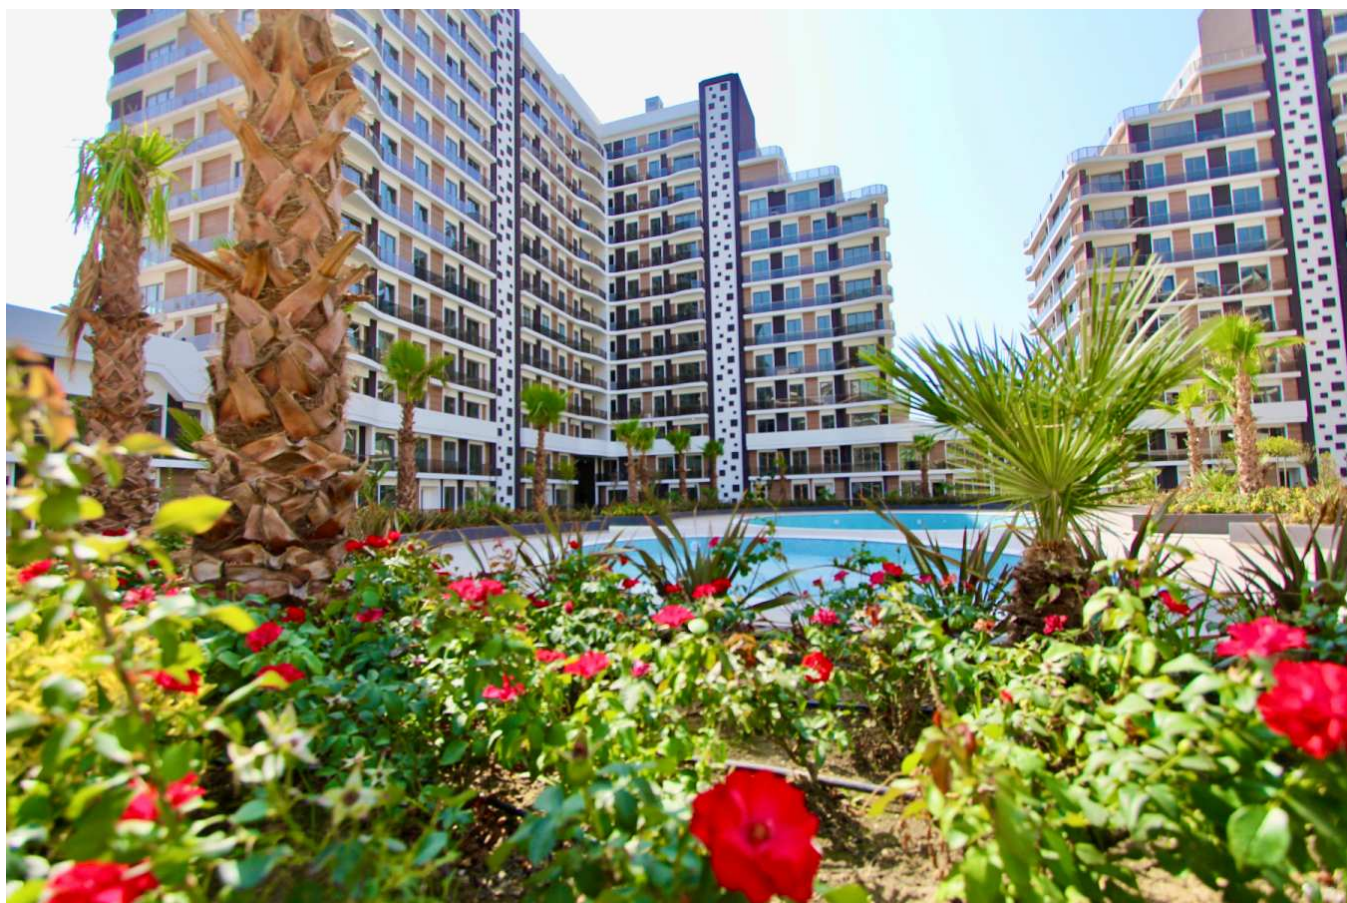

ПРОЕКТ ЖЕЛЕЗНОЙ СТРАНЫ

TURKEY / ISTANBUL / BEYLİKDÜZÜ

Статус проекта:
Завершен/Сдан

Расположение проекта:
44,426 m²

Demir İnşaat tarafından Beylikdüzü Kavaklı'da inşa edilen Demir Country Projesi 44 bin 426 metrekarelik alana sahip. Proje, 1160 daire, 50 villa ve 110 ticari birimden oluşuyor. Toplam 9 bloklu Demir Country'de 3 blok farklı, 6 blok farklı bir mimari yaklaşım sunuyor.

Galata ve Pera sokaklarında yer alan bölgenin en şık restoranlarında kendinizi İstanbul'un merkezinde hissedeceksiniz.

Unutmadan; denize bu kadar yakın olmanın keyfini sürün, deniz havasını içinize çekin diye tüm evlerimizin tüm odalarına sürekli balkon koymayı ihmal etmedik.