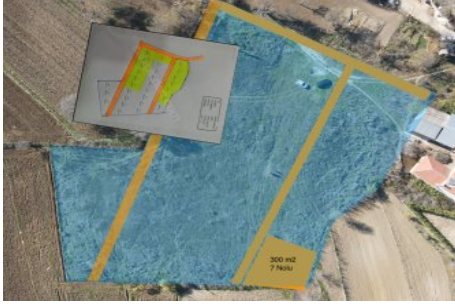

مقر 629749324:عجرم ل مقرر 321780-1705:فون ال ع ل مقرر