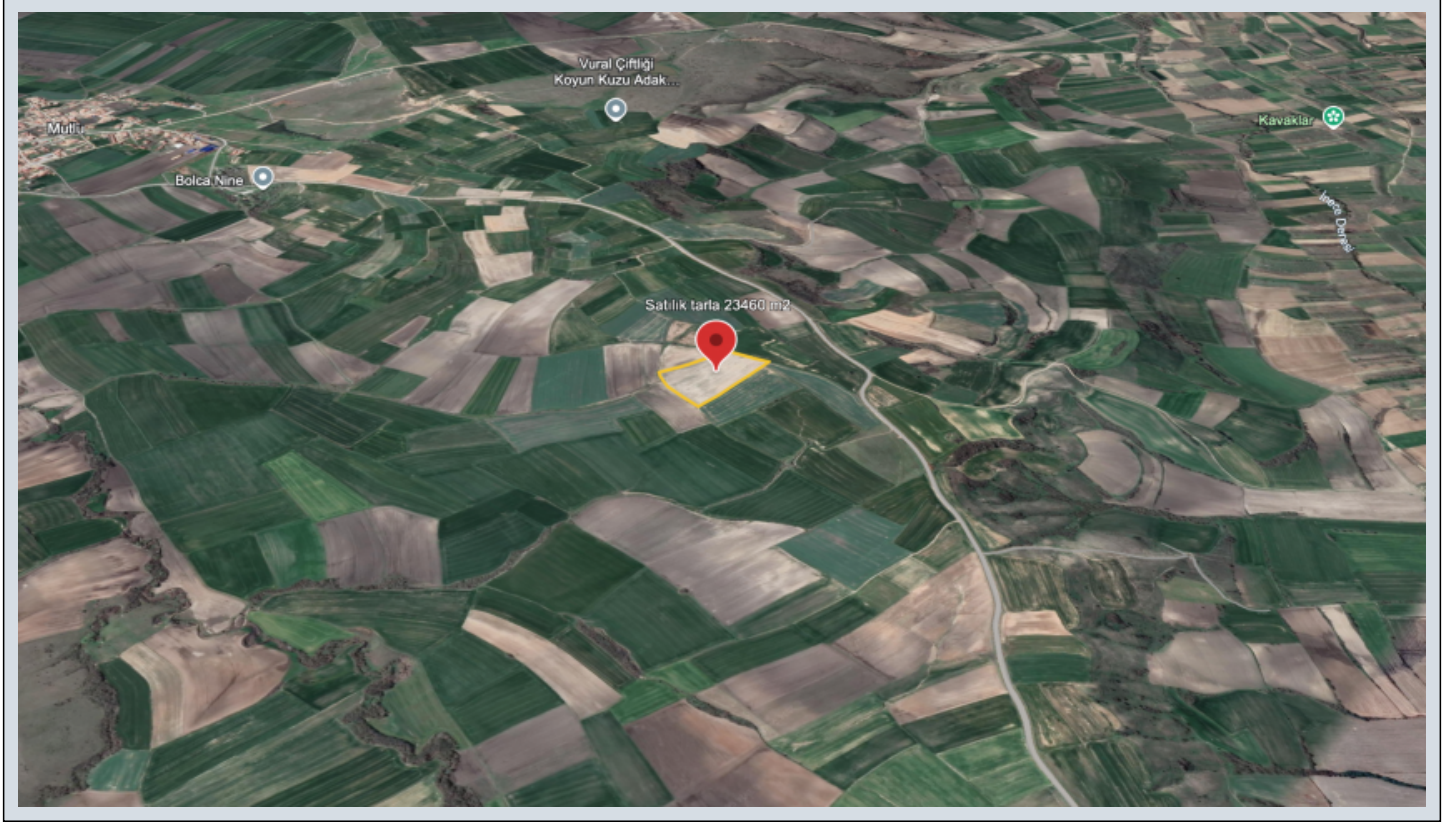

Kırklareli Babaeski Mutlu Köyü Yatırımlık Tarla Kırklareli / Babaeski

For Sale - Field 2,950,000 TL | 23,469 m2 Kırklareli / Babaeski

Housing Status : No
Change/ Exchange with Flat : No
Barter : Yes
Available to Bank Credit : No
: Kofalca
Transportation : Var
Title Deed - Area No : 104
Title Deed - Parcel No : 94

Çatalca / Köyler

34540 , İstanbul

Номер объявления: f-321780-2244

Kırklareli Babaeski İlçesi Mutlu Köyü Sınırları içinde Satılık 23,470 m2 Tek Tapu Fiyatı Çok Uygun fiyata satılık Tarla Tarım arazisi olarak verimlik topraklara yatırım yapın kazanırsınız. Görmek için önceden Randevu alınız. _____

Номер объявления:f-321780-2244

Özellik Bilgi

Çiftlik Alanı	23460 m2
İl	Kütahya
İlçe	Bakircali
Mahalle/Köy	Kutuluca
Harita Alanı	14000 m2
Ada	104
Parçesi	04
Taahhüt	25.000 TL
Yatırım	Tarla
Statüsü	Çiftlik
Çevre	Alın
Yatırım Türü	Alın
Yatırım	25.000 TL