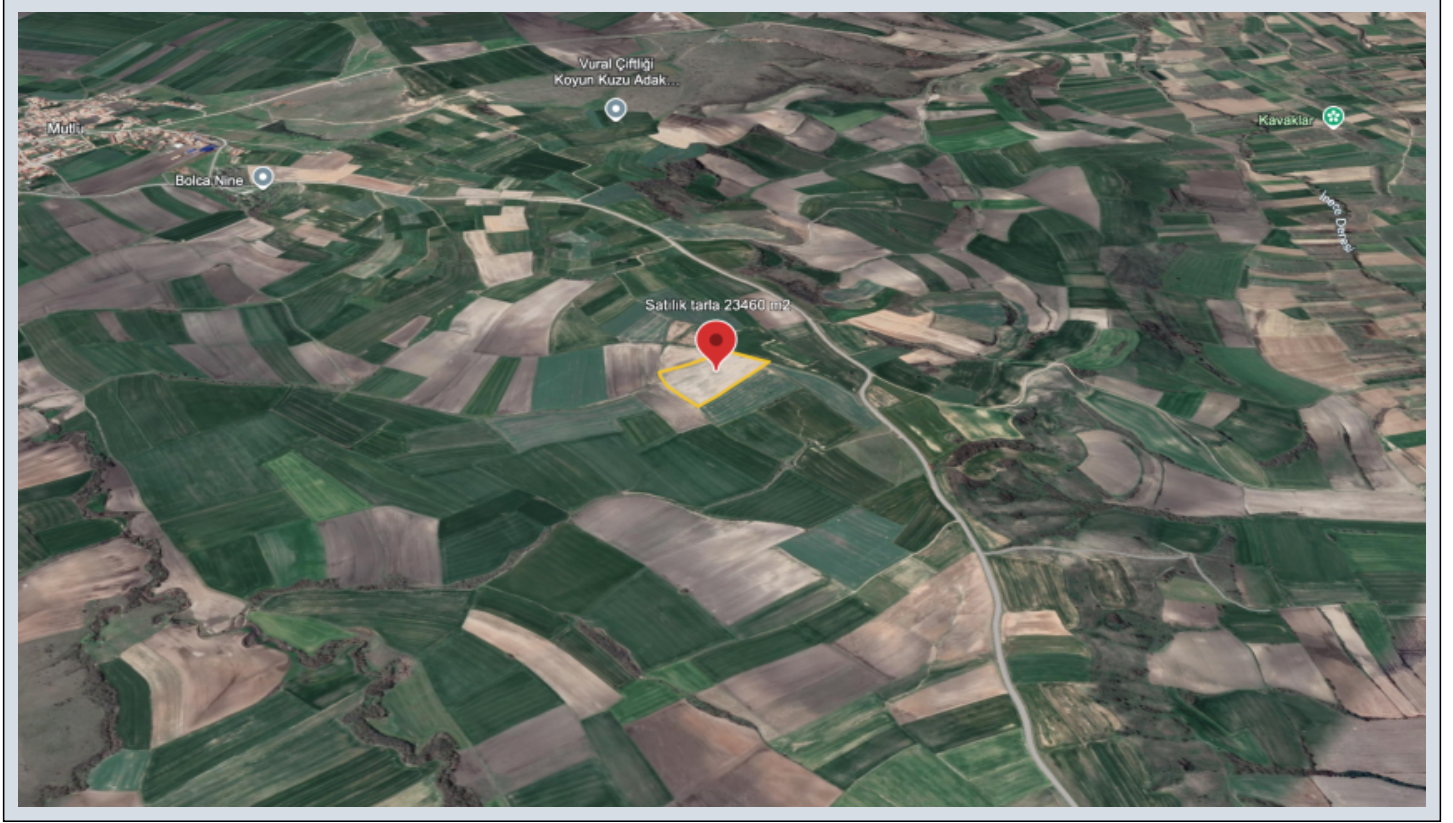

Kırklareli Babaeski Mutlu Köyü Yatırımlık Tarla Kırklareli / Babaeski

Satılık - Tarla 2,950,000 TL | 23,469 m2 Kırklareli / Babaeski

İskan Durumu : Hayır
Kat Karşılığı : Hayır
Takas Yapılır : Evet
Krediye Uygun : Hayır
Mevkii : Kofalca
Ulaşım : Var
Tapu Ada : 104
Tapu - Parsel : 94

Номер объявления: f-321780-2244

Kırklareli Babaeski İlçesi Mutlu Köyü Sınırları içinde Satılık 23,470 m2 Tek Tapu Fiyatı Çok Uygun fiyata satılık Tarla Tarım arazisi olarak verimlik topraklara yatırım yapın kazanırsınız. Görmek için önceden Randevu alınız. _____

Номер объявления: f-321780-2244

Özellik Bilgi	
Çiftlik Alanı	23460 m2
İl	Kütahya
İlçe	Bakacaklı
Mahalle/Köy	Kutuluca
Harita Alanı	14000 m2
Ada	104
Parçesi	84
Taahhüt	25.000 TL
Yapı	Tarla
Statüsü	Çiftlik
Çevre	Arpa Tarlası
Yapı	217000 TL

Parçesi: 84

Номер объявления: f-321780-2244