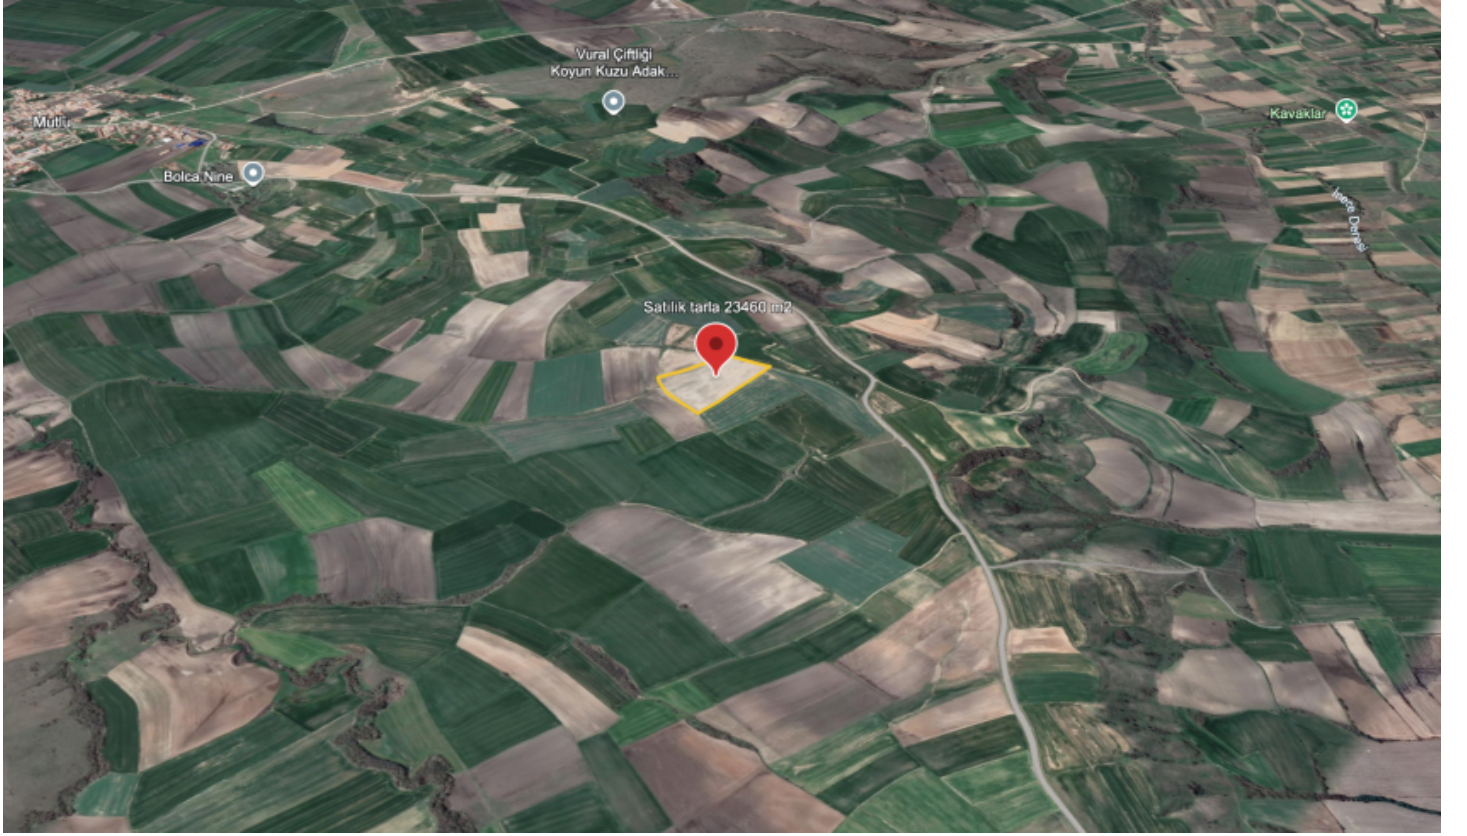

Kırklareli Babaeski Mutlu Köyü Yatırımlık Tarla Kırklareli / Babaeski

Satılık - Tarla 2,950,000 TL | 23,469 m2 Kırklareli / Babaeski

İskan Durumu : Hayır
Kat Karşılığı : Hayır
Takas Yapılır : Evet
Krediye Uygun : Hayır
Mevkii : Kofalca
Ulaşım : Var
Tapu Ada : 104
Tapu - Parsel : 94

Номер объявления: f-321780-2244

Kırklareli Babaeski İlçesi Mutlu Köyü Sınırları içinde Satılık 23,470 m2 Tek Tapu Fiyatı Çok Uygun fiyata satılık Tarla Tarım arazisi olarak verimlik topraklara yatırım yapın kazanırsınız. Görmek için önceden Randevu alınız. _____

Номер объявления: f-321780-2244

Özellik Bilgi	
Çiftlik Alanı	23460 m2
İl	Kütahya
İlçe	Bakacaklı
Mahalle/Köy	Kutuluca
Harita Alanı	14000 m2
Ada	104
Parçesi	84
Taahhüt	25.000 TL
Yapı	Tarla
Statüsü	Çiftlik
Çevre	Arpa Tarlası
Yapı	217000 TL